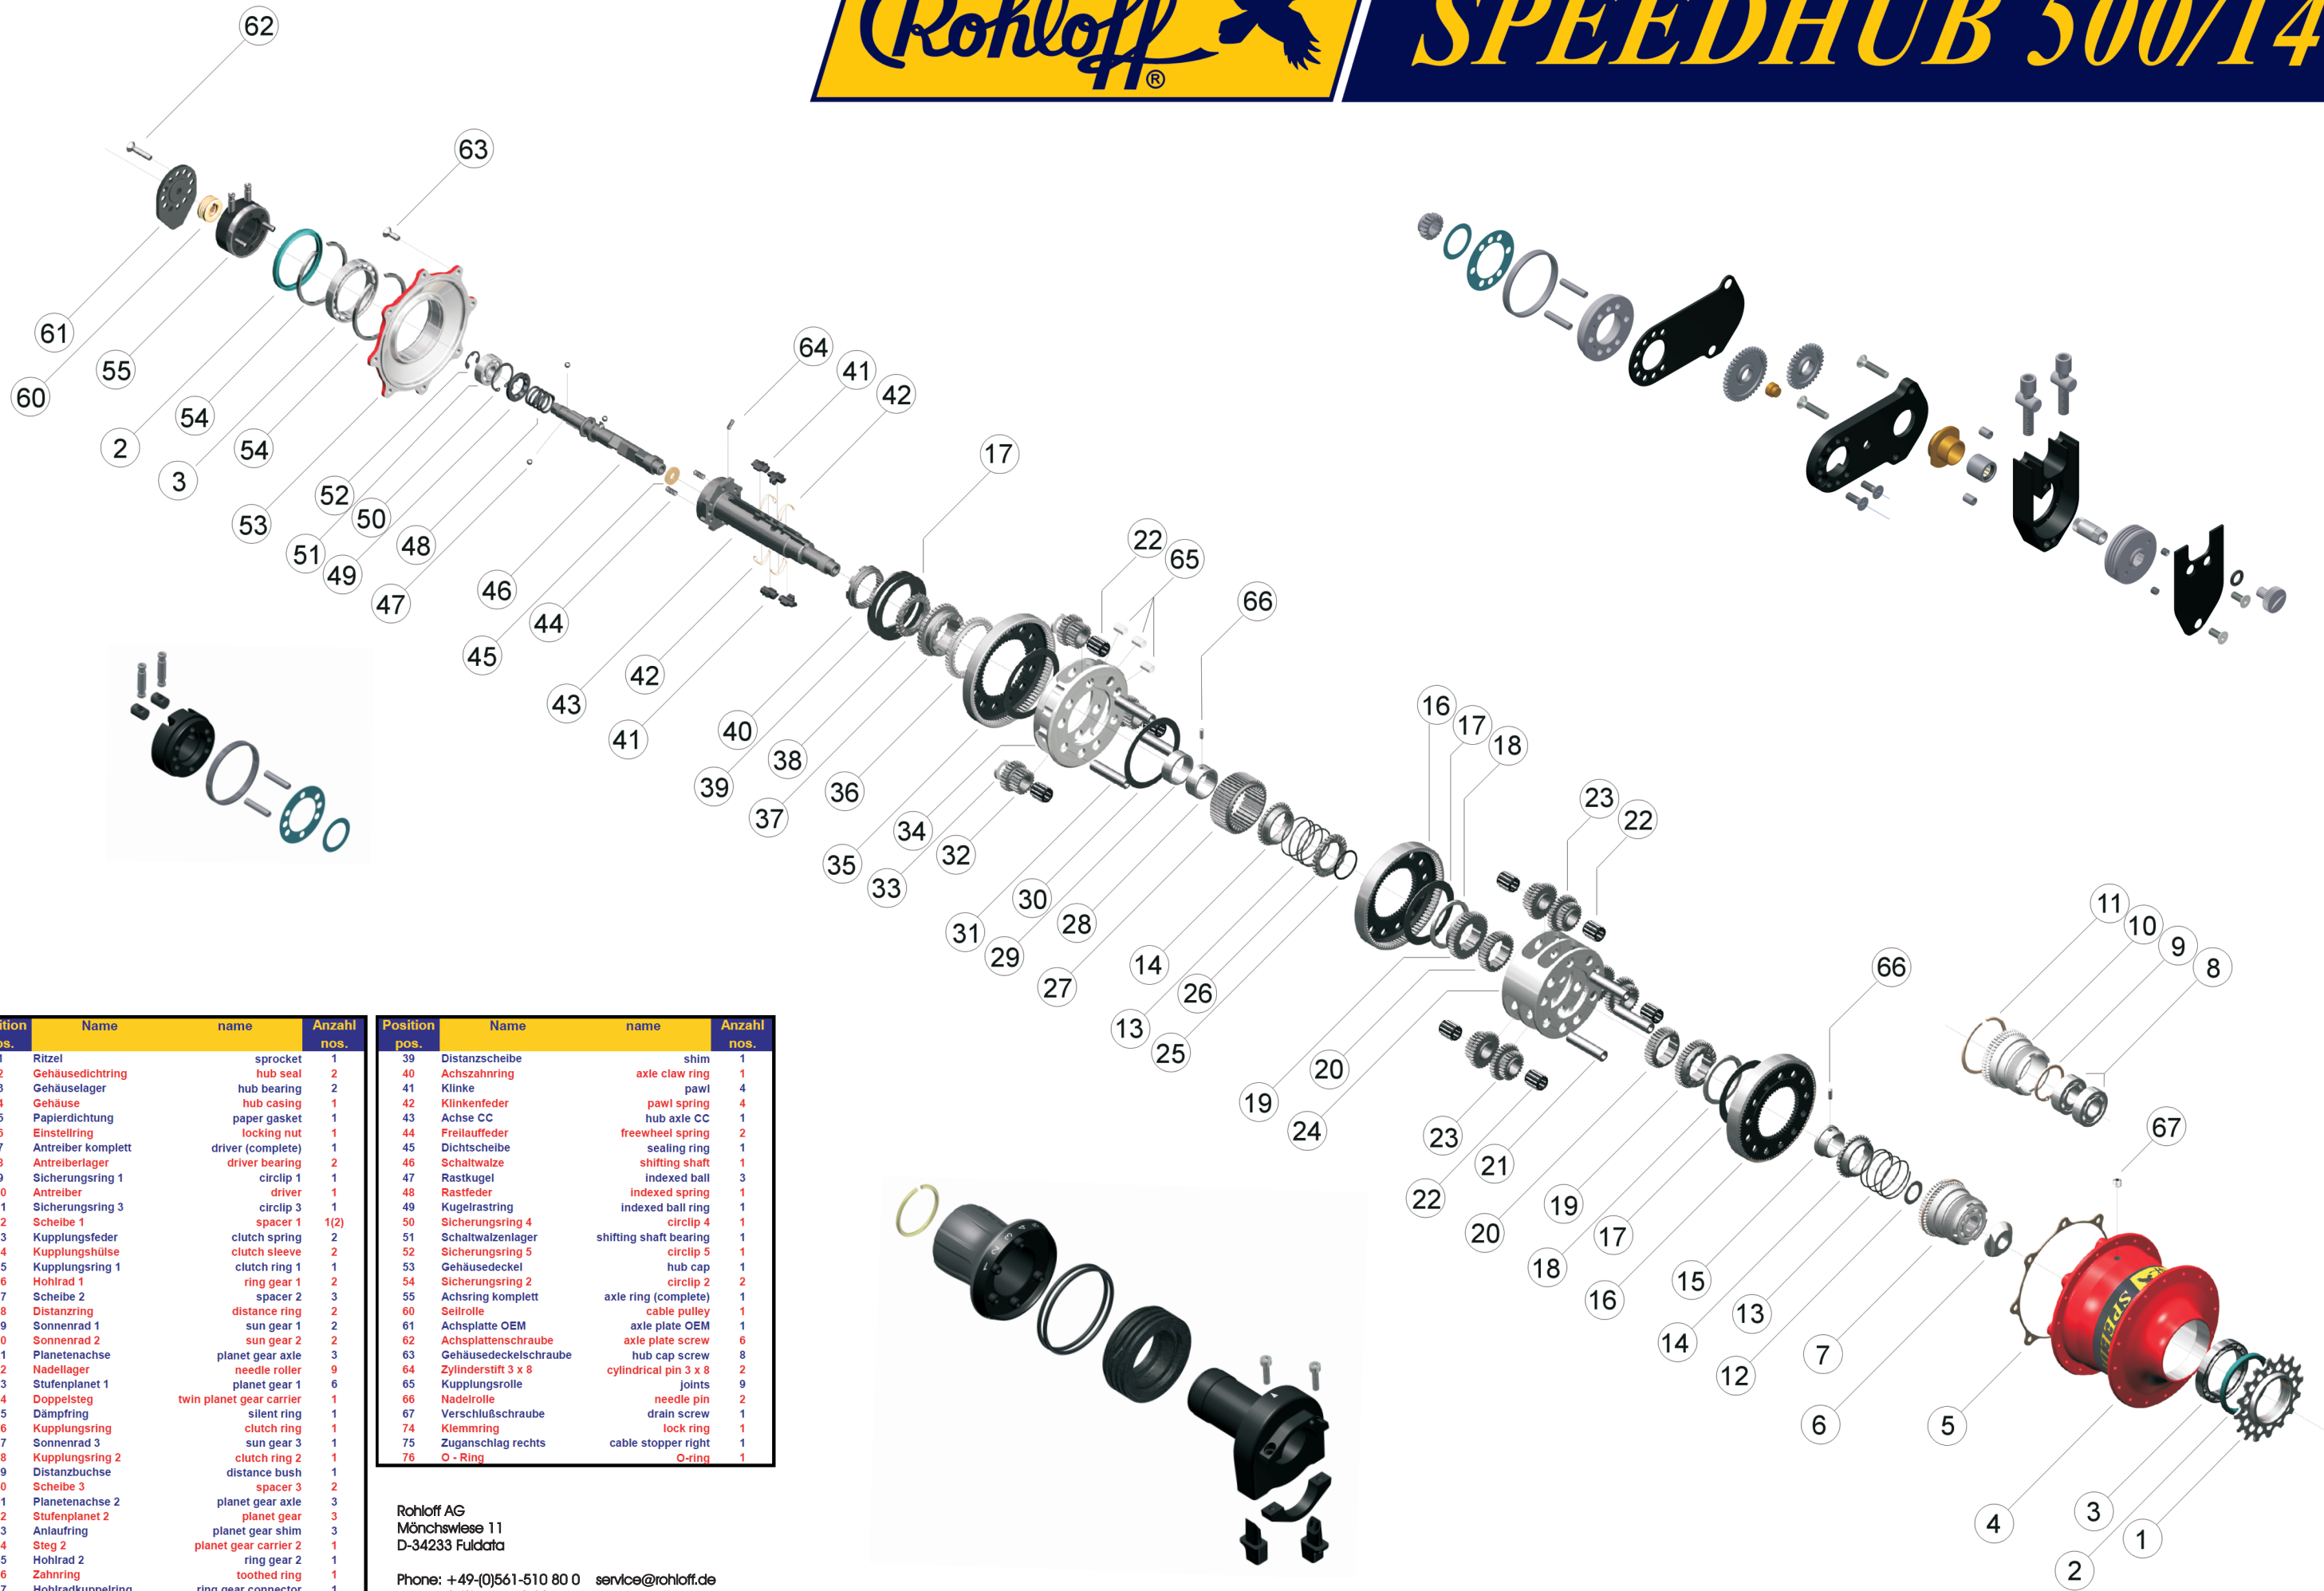

# SPEEDHUB 500/14

Position pos.	Name	name	Anzahl nos.
1	Ritzel	sprocket	1
2	Gehäusedichtring	hub seal	2
3	Gehäuselager	hub bearing	2
4	Gehäuse	hub casing	1
5	Papierdichtung	paper gasket	1
6	Einstellring	locking nut	1
7	Antreiber komplett	driver (complete)	1
8	Antreiberlager	driver bearing	2
9	Sicherungsring 1	circlip 1	1
10	Antreiber	driver	1
11	Sicherungsring 3	circlip 3	1
12	Scheibe 1	spacer 1	1(2)
13	Kupplungsfeder	clutch spring	2
14	Kupplungshülse	clutch sleeve	2
15	Kupplungsring 1	clutch ring 1	1
16	Hohlrads 1	ring gear 1	2
17	Scheibe 2	spacer 2	3
18	Distanzring	distance ring	2
19	Sonnenrad 1	sun gear 1	2
20	Sonnenrad 2	sun gear 2	2
21	Planetenachse	planet gear axle	3
22	Nadelroller	needle roller	9
23	Stufenplanet 1	planet gear 1	6
24	Doppelsteg	twin planet gear carrier	1
25	Dämpfring	silent ring	1
26	Kupplungsring	clutch ring	1
27	Sonnenrad 3	sun gear 3	1
28	Kupplungsring 2	clutch ring 2	1
29	Distanzbuchse	distance bush	1
30	Scheibe 3	spacer 3	2
31	Planetenachse 2	planet gear axle	3
32	Stufenplanet 2	planet gear	3
33	Anlauftring	planet gear shim	3
34	Steg 2	planet gear carrier 2	1
35	Hohlrads 2	ring gear 2	1
36	Zahnring	toothed ring	1
37	Hohlradkuppelring	ring gear connector	1
38	Freilauftring	freewheel ring	1